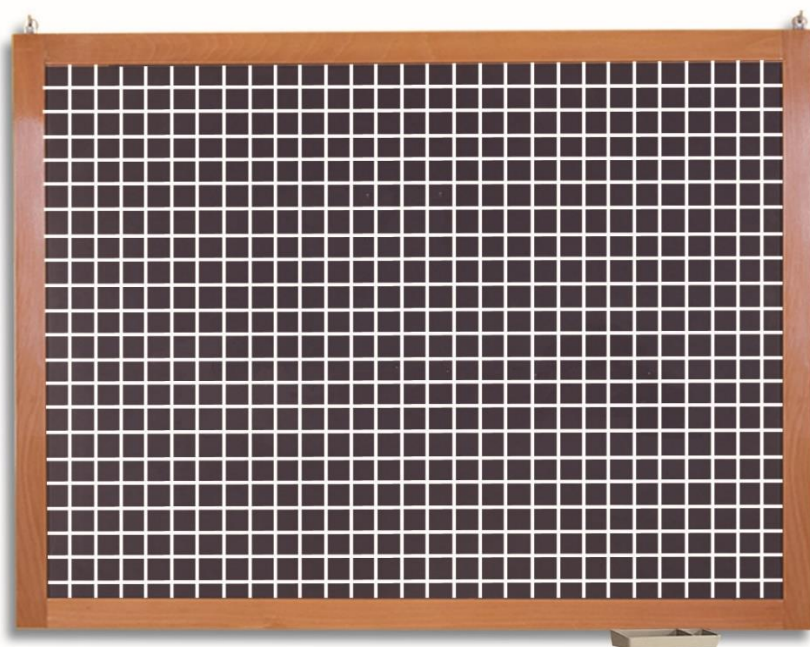

La Lucerna

CODICE ARTICOLO

54-3097Q

Dimensioni (cm)

130x100

LAVAGNA IN ARDESIA A MURO QUADRETTATA

CARATTERISTICHE TECNICHE

Lavagna quadrettata in ardesia naturale levigata, con cornice in faggio, completa di fori per il fissaggio a parete.

FOTO ARTICOLO

SI RICORDA CHE PER PROCEDERE ALL'EVENTUALE ORDINE NECESSITIAMO DELLE SPECIFICHE INDICATE CON ASTERISCO (*)